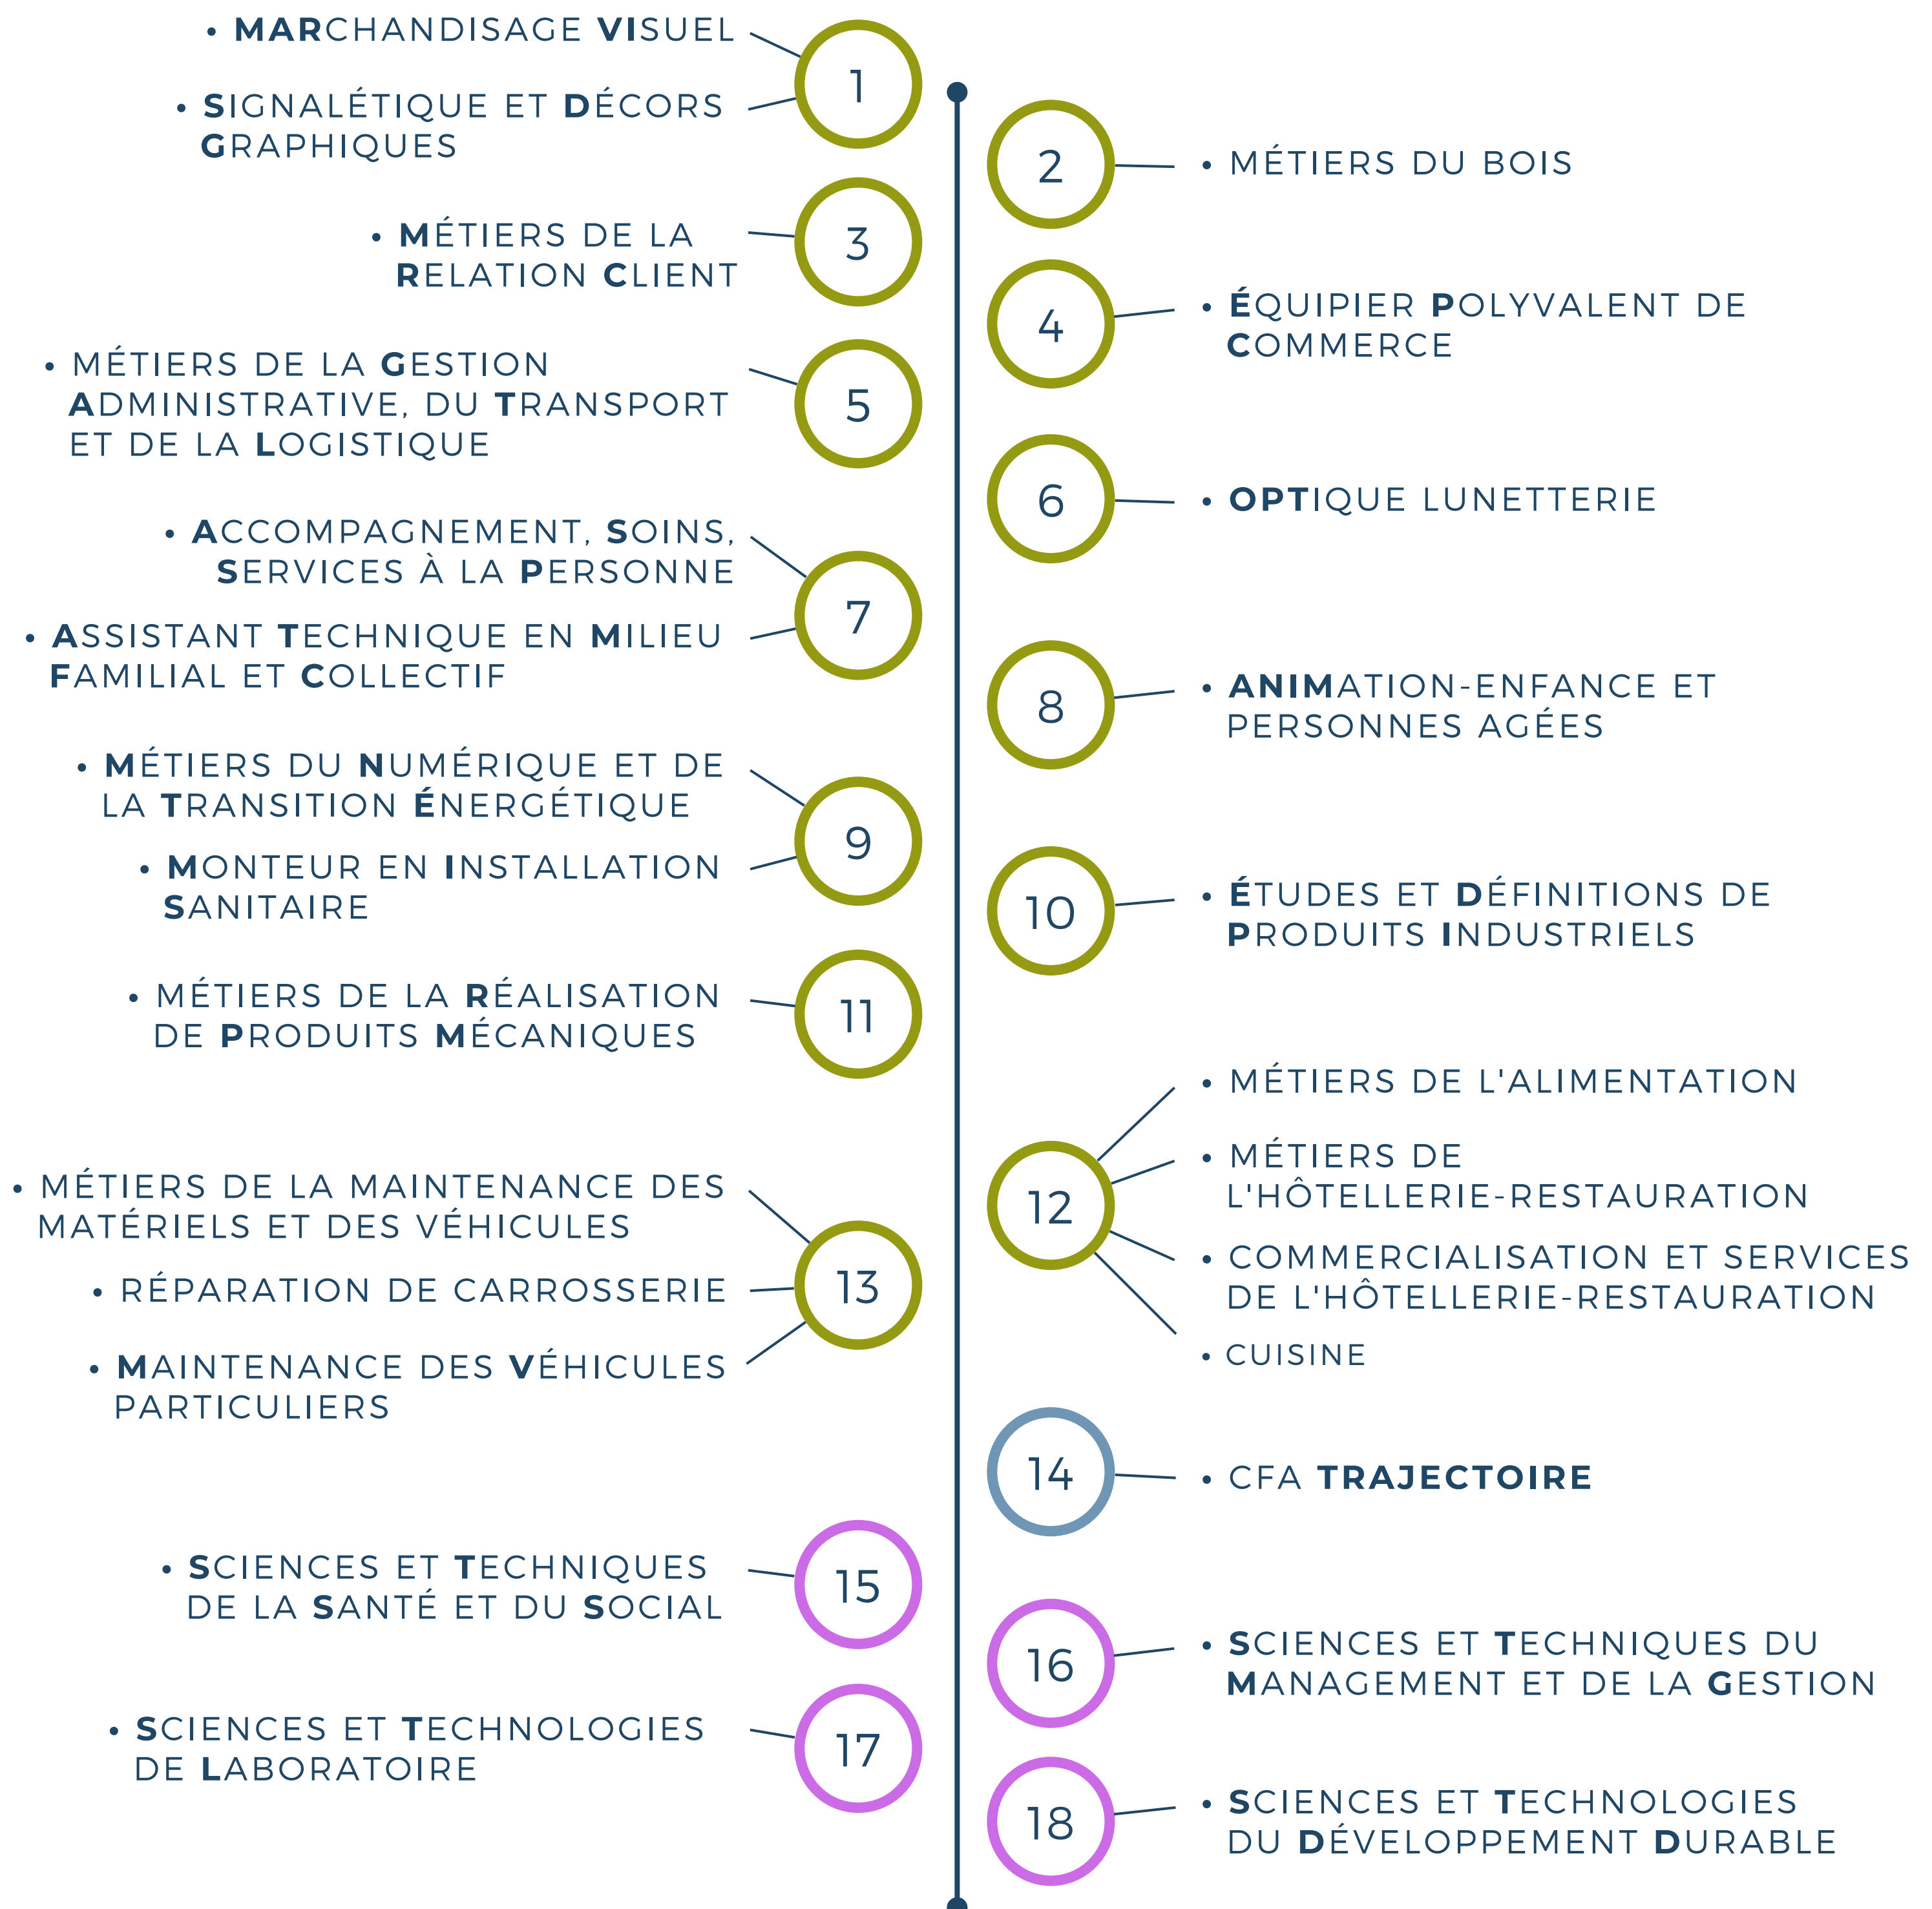

Versailles

J-HARDOUIN
MANSART

Saint-Cyr-l'École

JEAN
PERRIN

Saint-Cyr-l'École

LYCÉE
HÔTELIER

Guyancourt

CFA
TRAJECTOIRE

Guyancourt

11 lycées et 1 centre de formation en
apprentissage se réunissent
pour vous faire découvrir leurs **25 filières** !

FORMATIONS PRÉSENTÉES

PLAN DU FORUM

MODALITÉS D'ACCÈS

LYCÉE PROFESSIONNEL JEAN PERRIN
1, RUE LUCIEN SAMPAIX - ST-CYR-L'ÉCOLE